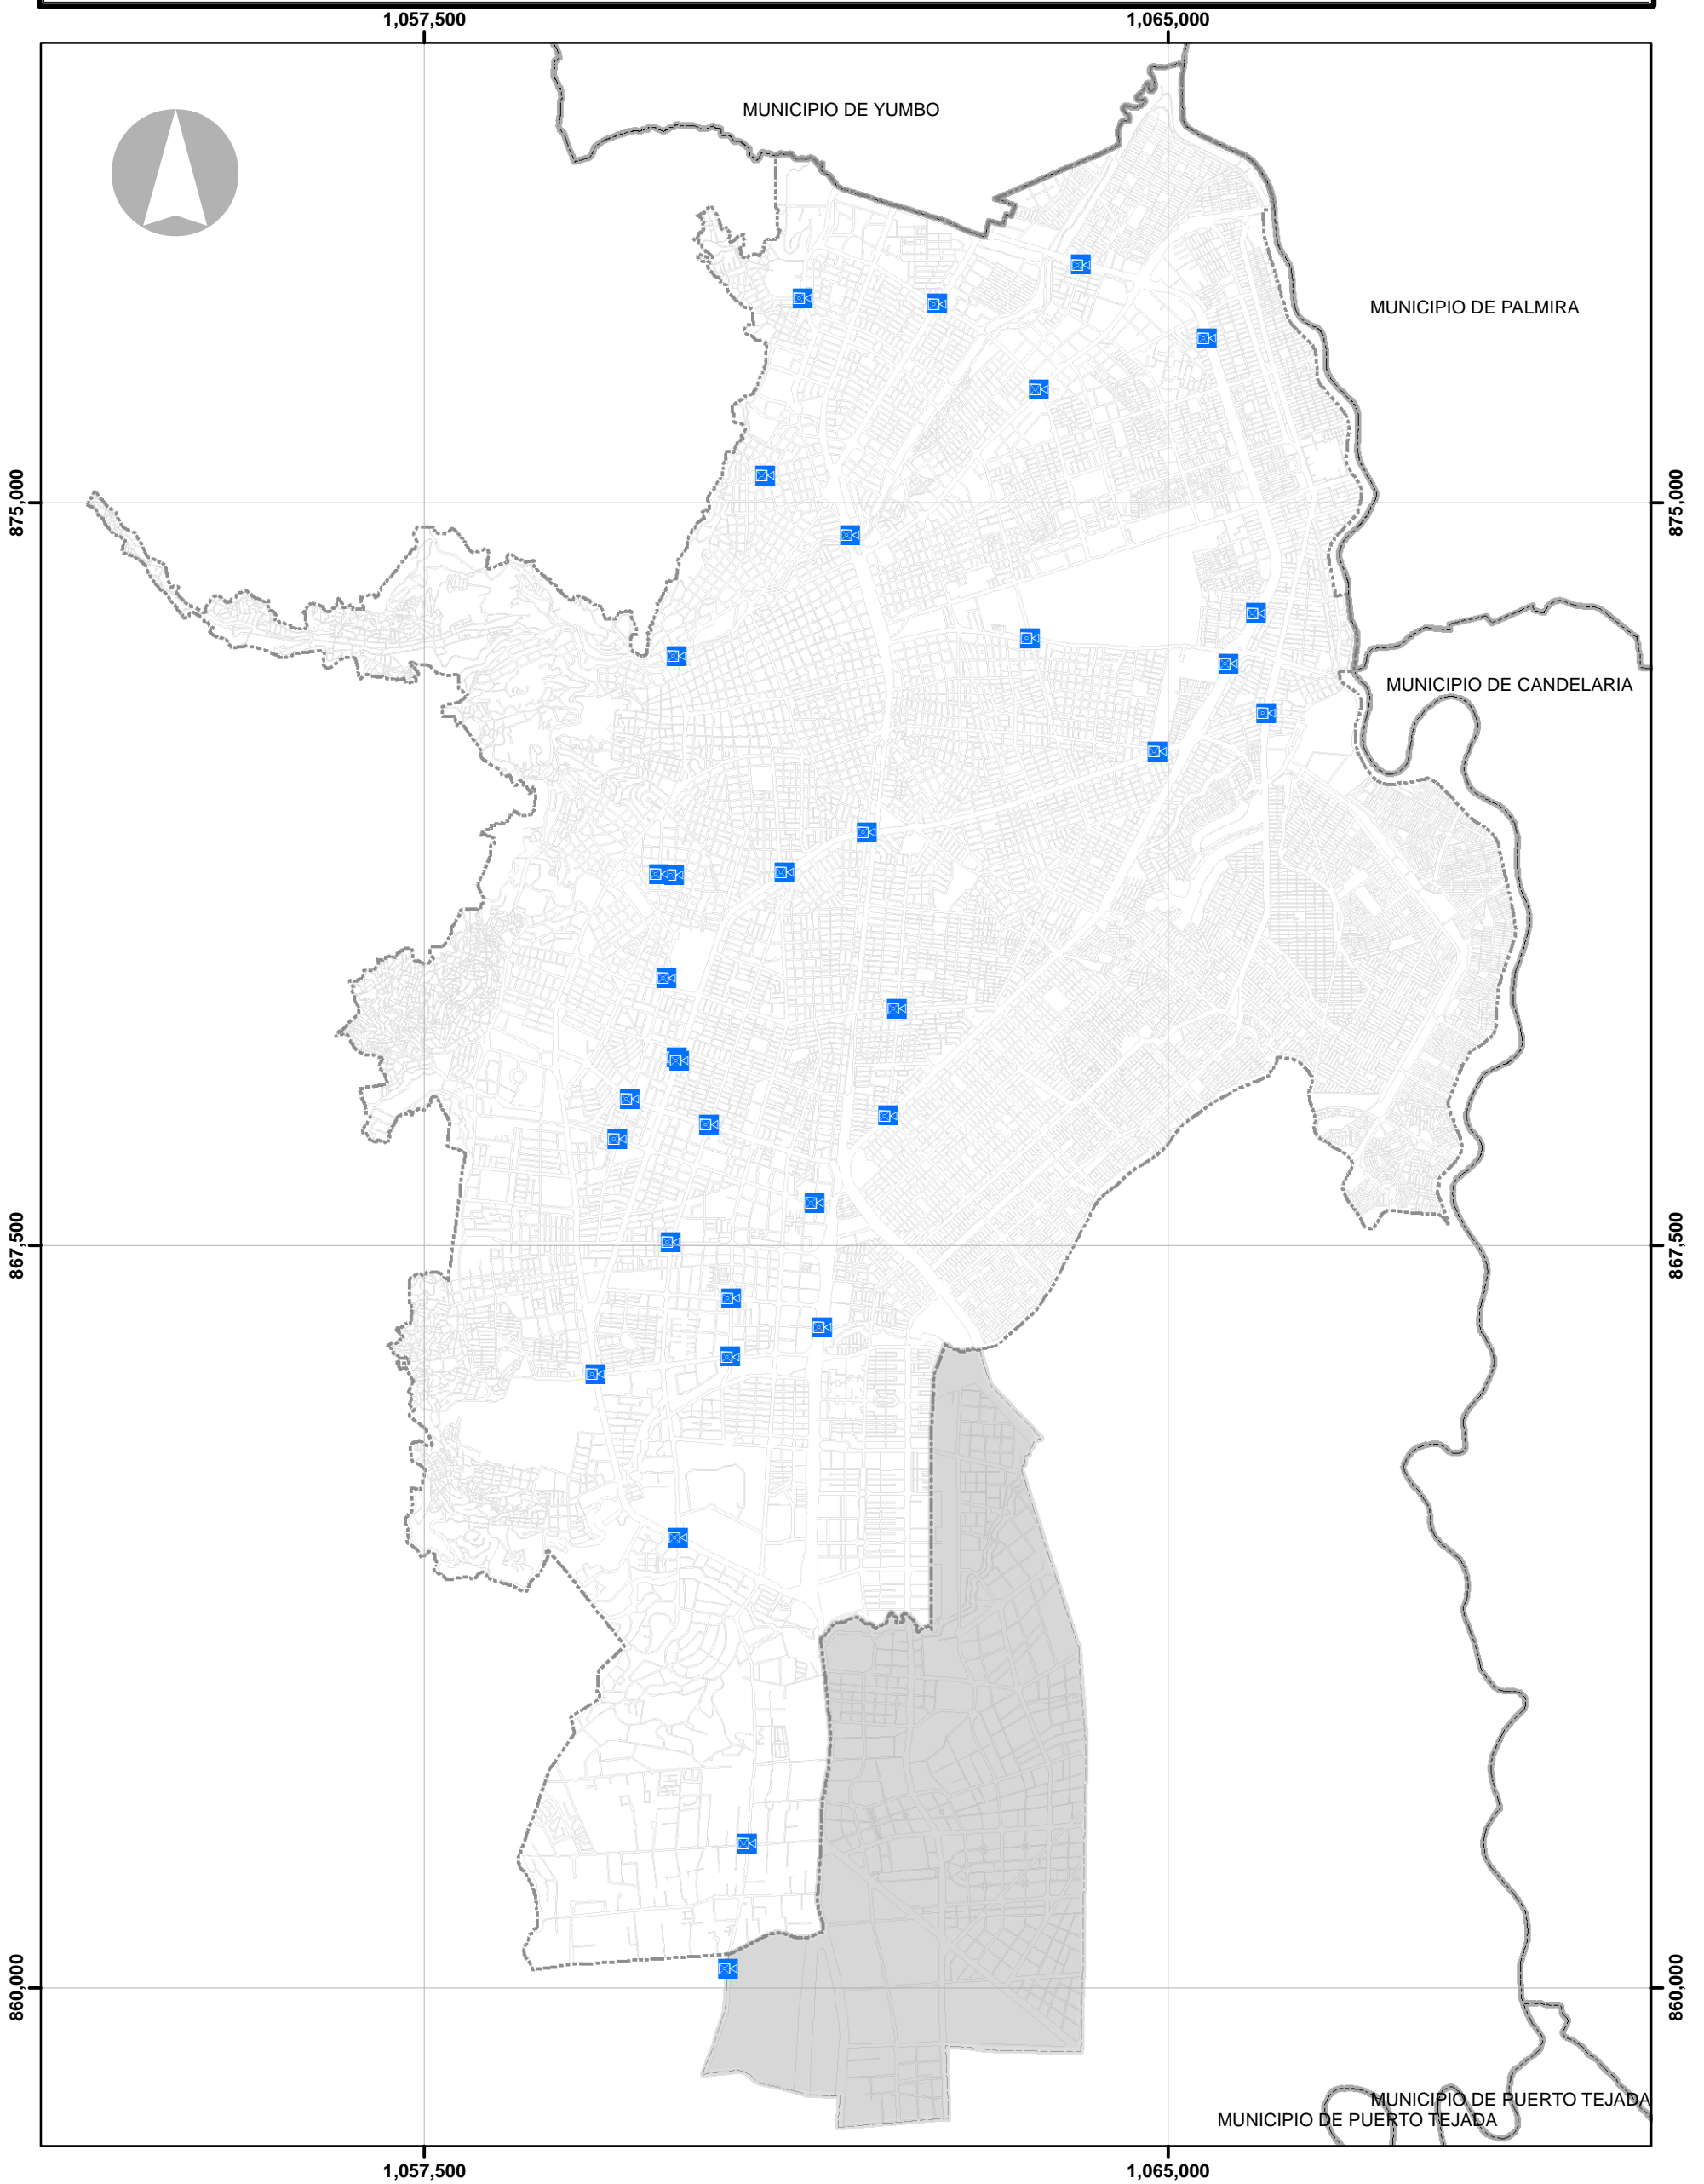

LOCALIZACIÓN DE LAS CÁMARAS CAZA-INFRACTORES

LEYENDA

- Cámaras de Fotodetección (Existente)
- Perímetro urbano
- Manzana
- Área de expansión

DEPARTAMENTO ADMINISTRATIVO DE PLANEACION MUNICIPAL

PLAN INTEGRAL DE MOVILIDAD URBANA DE CALI - PIMU

CONTENIDO:
Localización de las Cámaras Caza-Infraestructores

FUENTES:
D.A.P.M. - S.M.

ESCALA: 1:65,000
FECHA: Febrero - 2017
NÚMERO PLANO: PL113 - F1